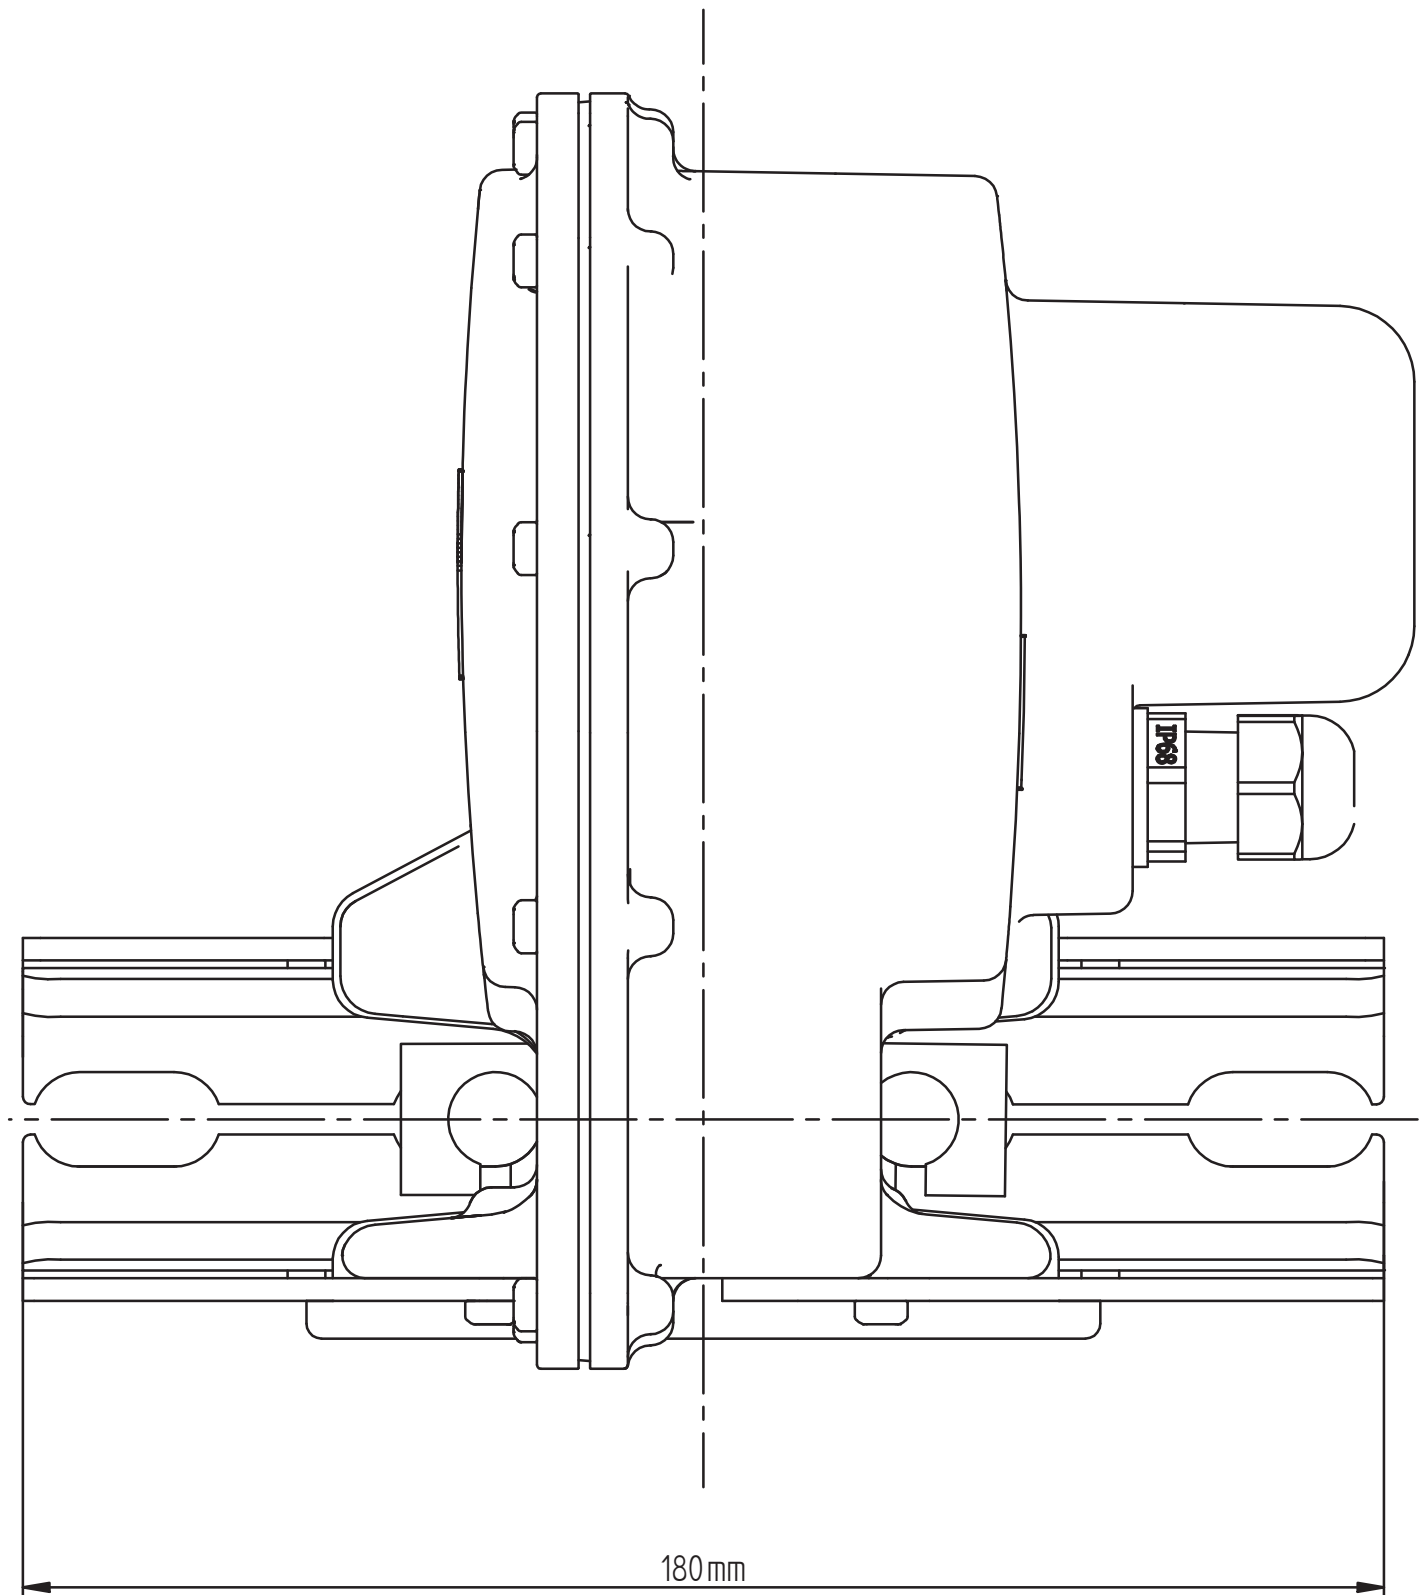

ETS Plus - Ansicht von hinten

KNOTT

ETS Plus für AL-KO
Ansicht von hinten

235

Maßstab 1:1

KNOTT

ETS Plus - Seitenansicht

JOTT

353 mm

Maßstab 1:1

KNOTT

ETS Plus für AL-KO
Seitenansicht

JOYTT

353 mm

Maßstab 1:1

KNOTT

ETS Plus - Seitenansicht

Achse

KNOTT

353 mm

Maßstab 1:1

KNOTT

ETS Plus für AL-KO - Seitenansicht

KNOTT

353 mm

Maßstab 1:1