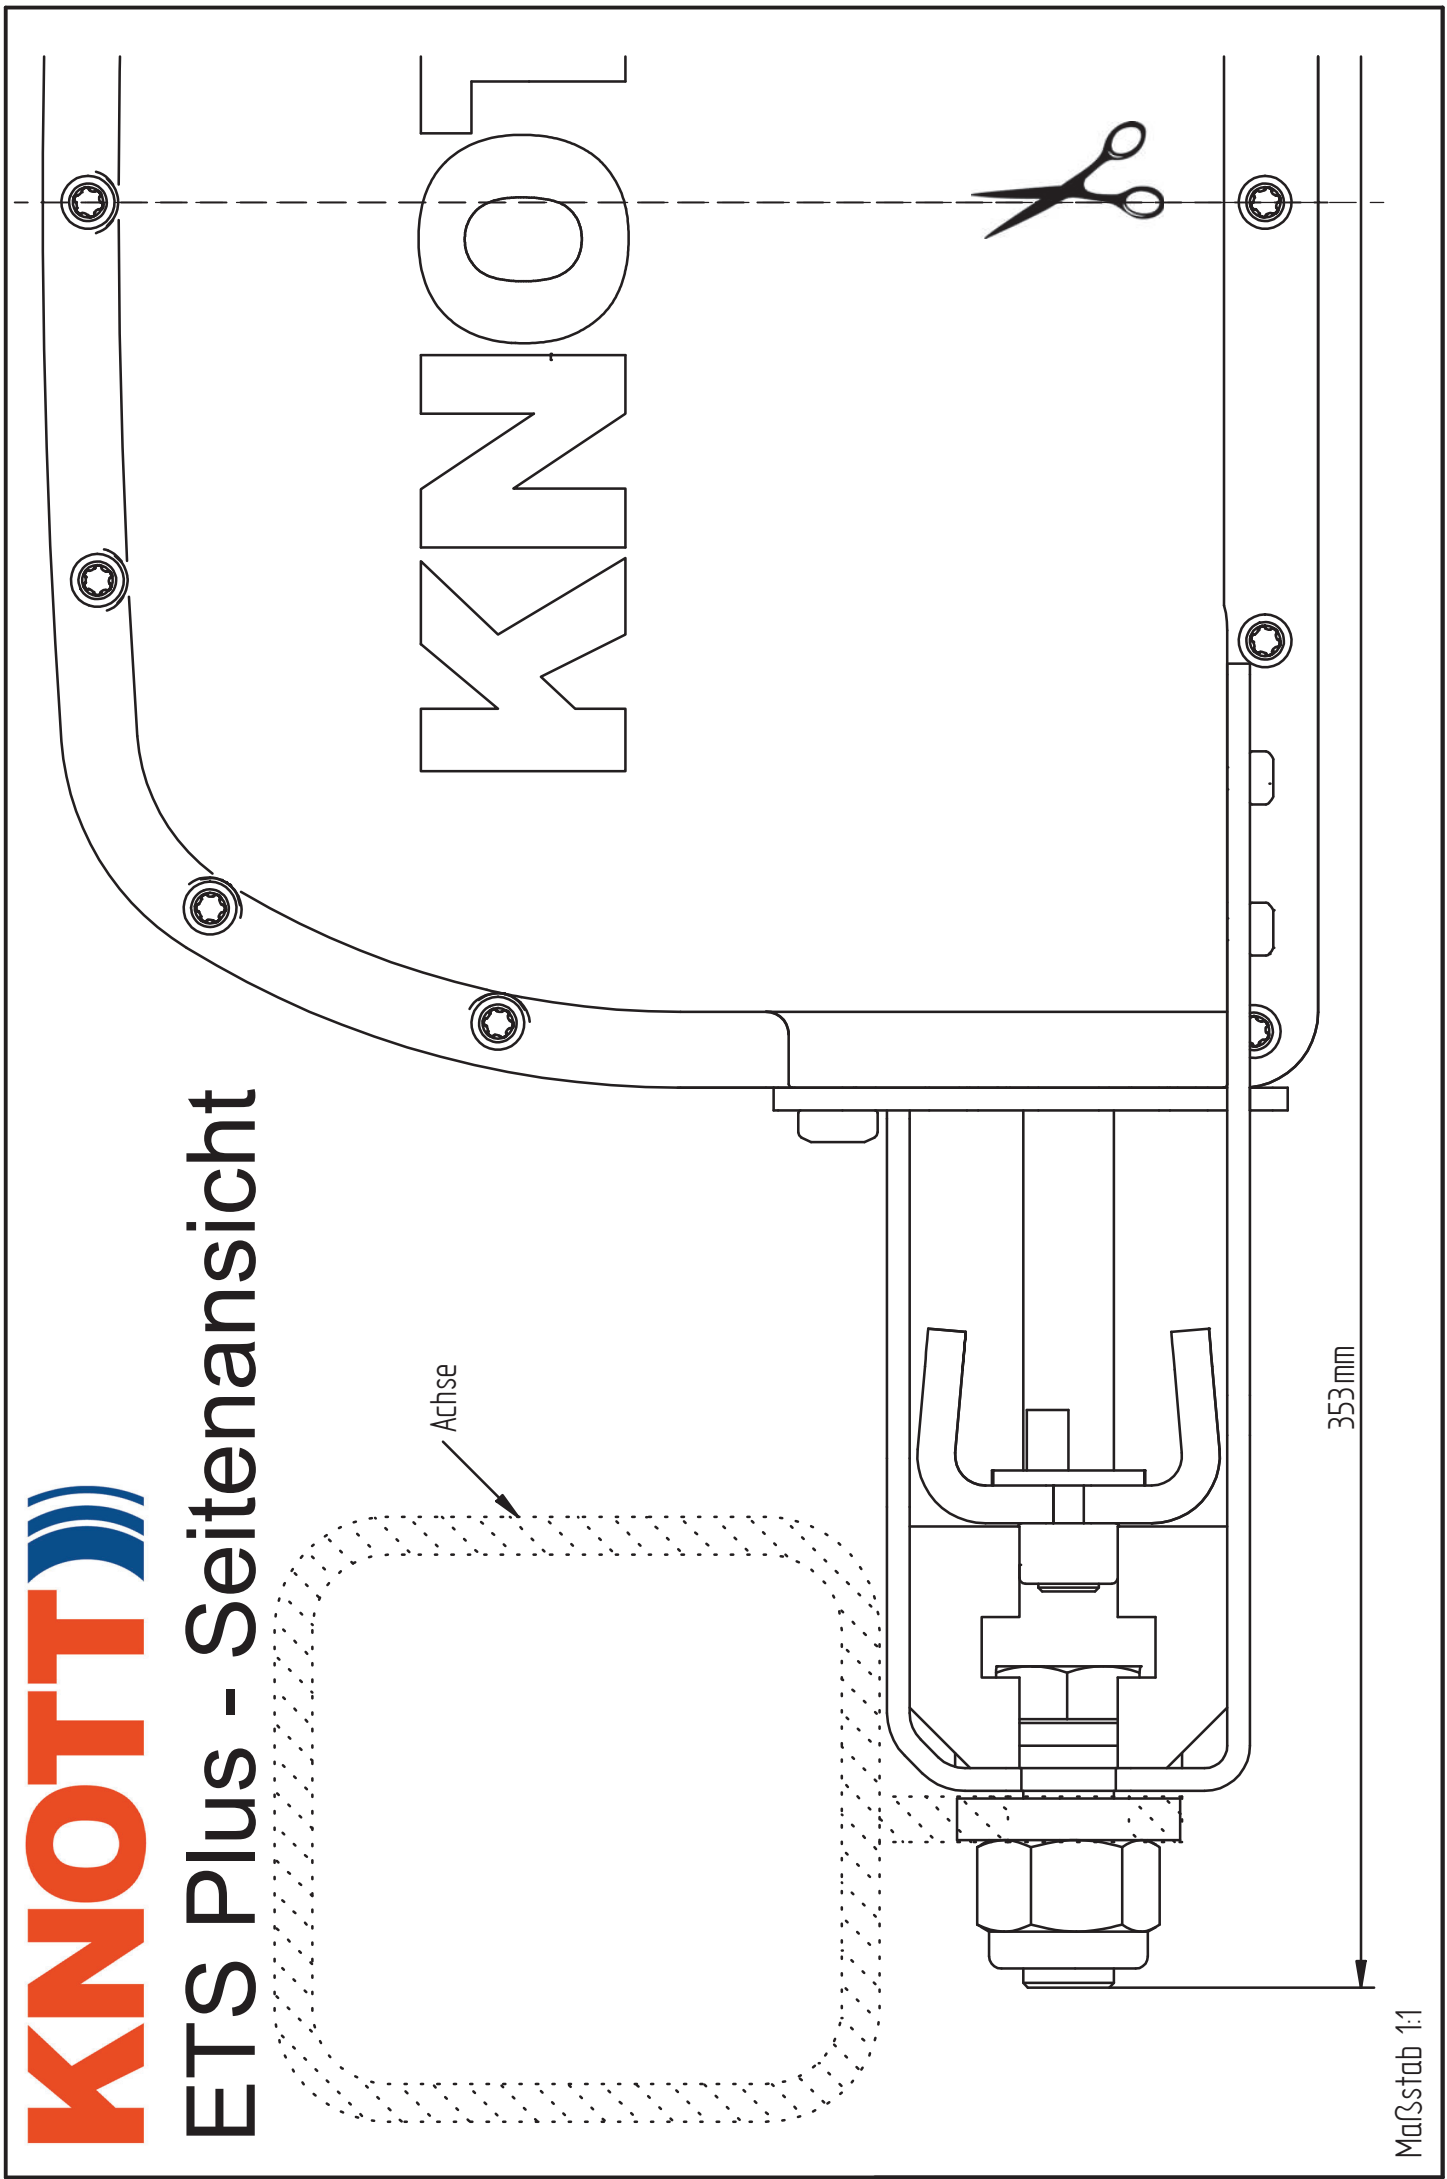

ETS Plus - Ansicht von hinten

KNOTT

ETS Plus für AL-KO
Ansicht von hinten

235

Maßstab 1:1

KNOTT

ETS Plus - Seitenansicht

JOTT

353 mm

Maßstab 1:1

KNOTT

ETS Plus für AL-KO
Seitenansicht

JOYTT

353 mm

Maßstab 1:1

KNOTT

ETS Plus - Seitenansicht

Achse

KNOTT

353 mm

Maßstab 1:1

KNOTT

ETS Plus für AL-KO - Seitenansicht

KNOTT

353 mm

Maßstab 1:1