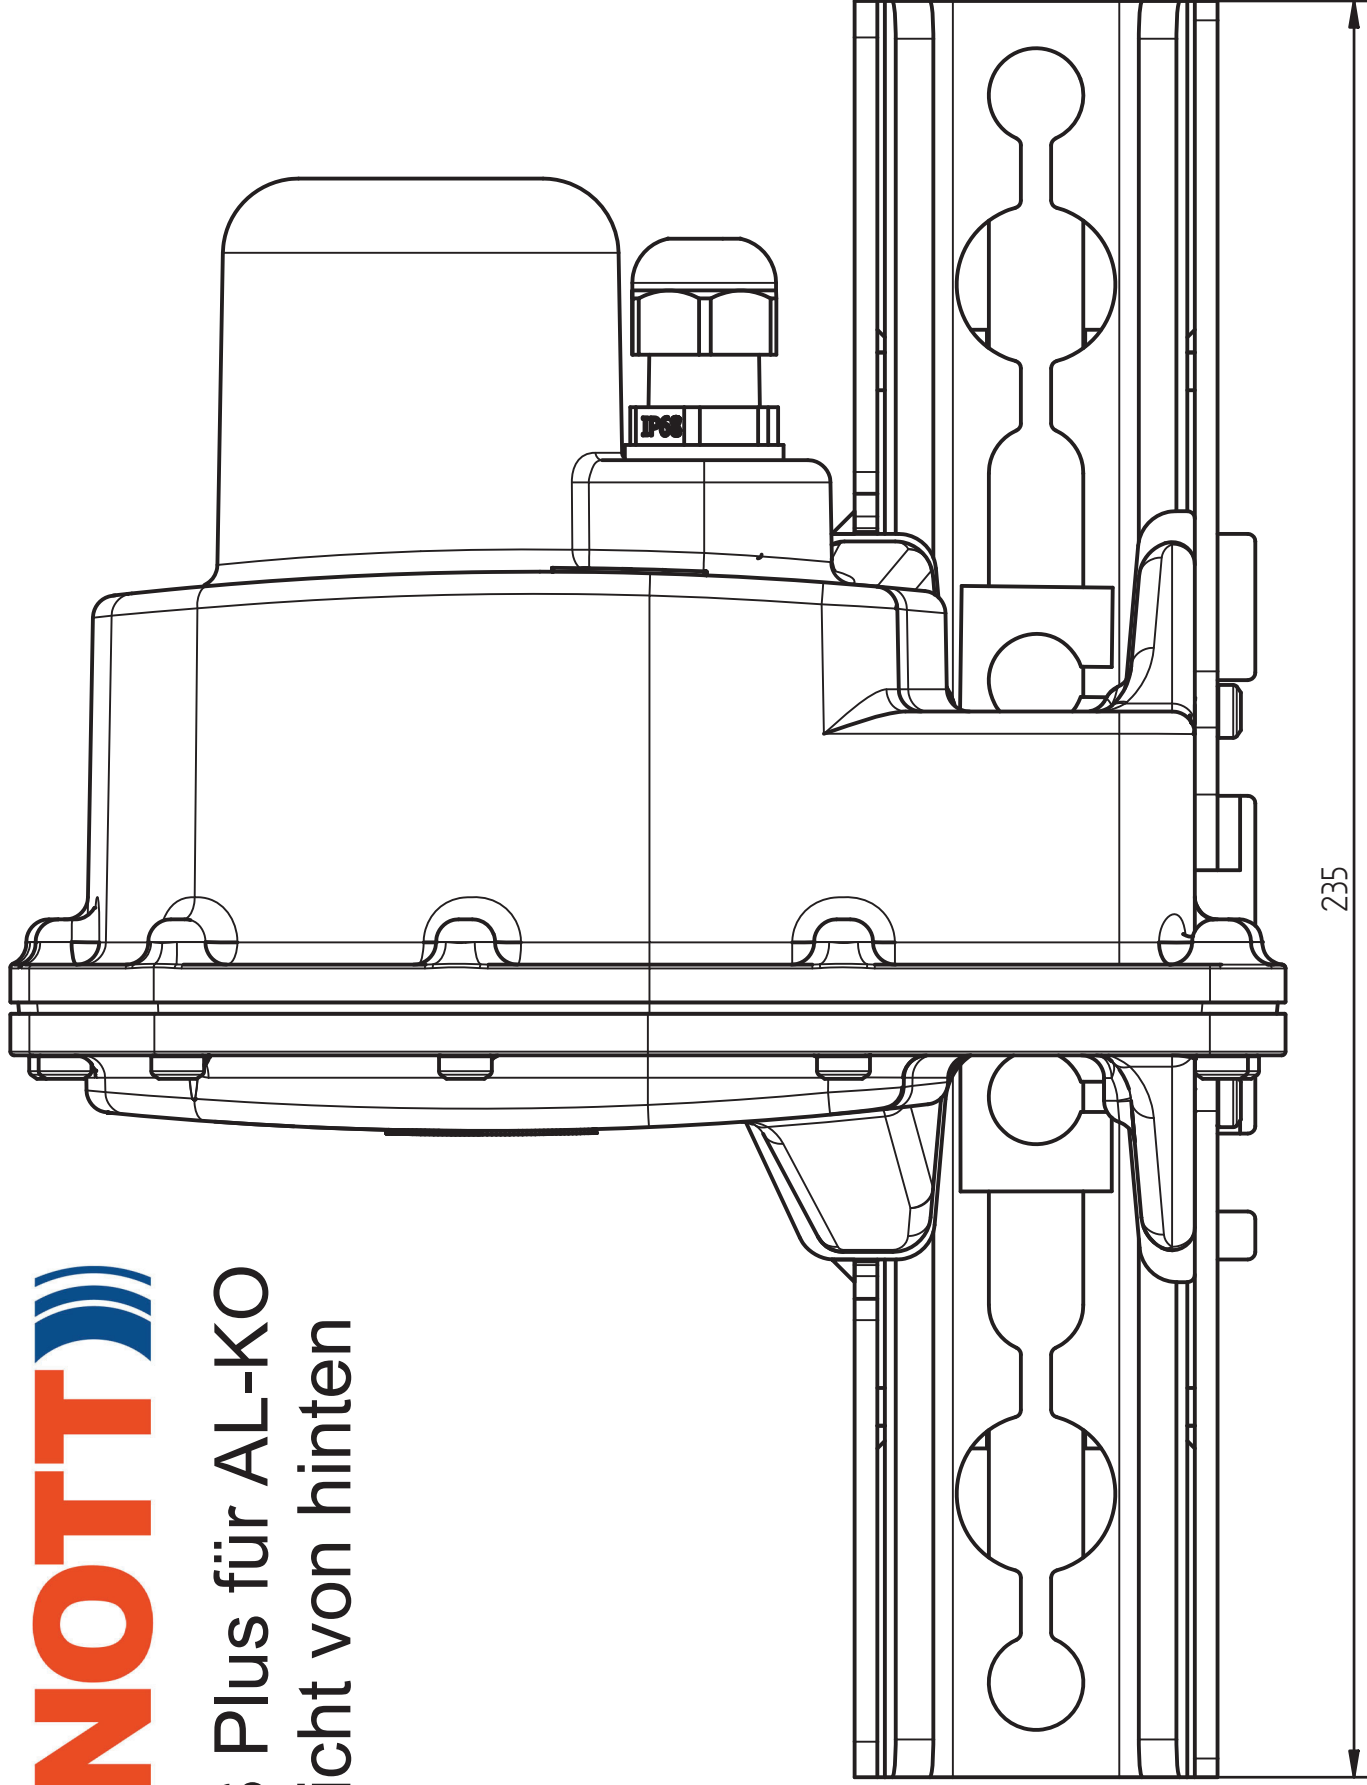

ETS Plus - Ansicht von hinten

KNOTT

ETS Plus für AL-KO
Ansicht von hinten

235

Maßstab 1:1

KNOTT

ETS Plus - Seitenansicht

JOTT

353 mm

Maßstab 1:1

KNOTT

ETS Plus für AL-KO
Seitenansicht

JOYTT

353 mm

Maßstab 1:1

KNOTT

ETS Plus - Seitenansicht

Achse

KNOTT

353 mm

Maßstab 1:1

KNOTT

ETS Plus für AL-KO - Seitenansicht

KNOTT

353 mm

Maßstab 1:1